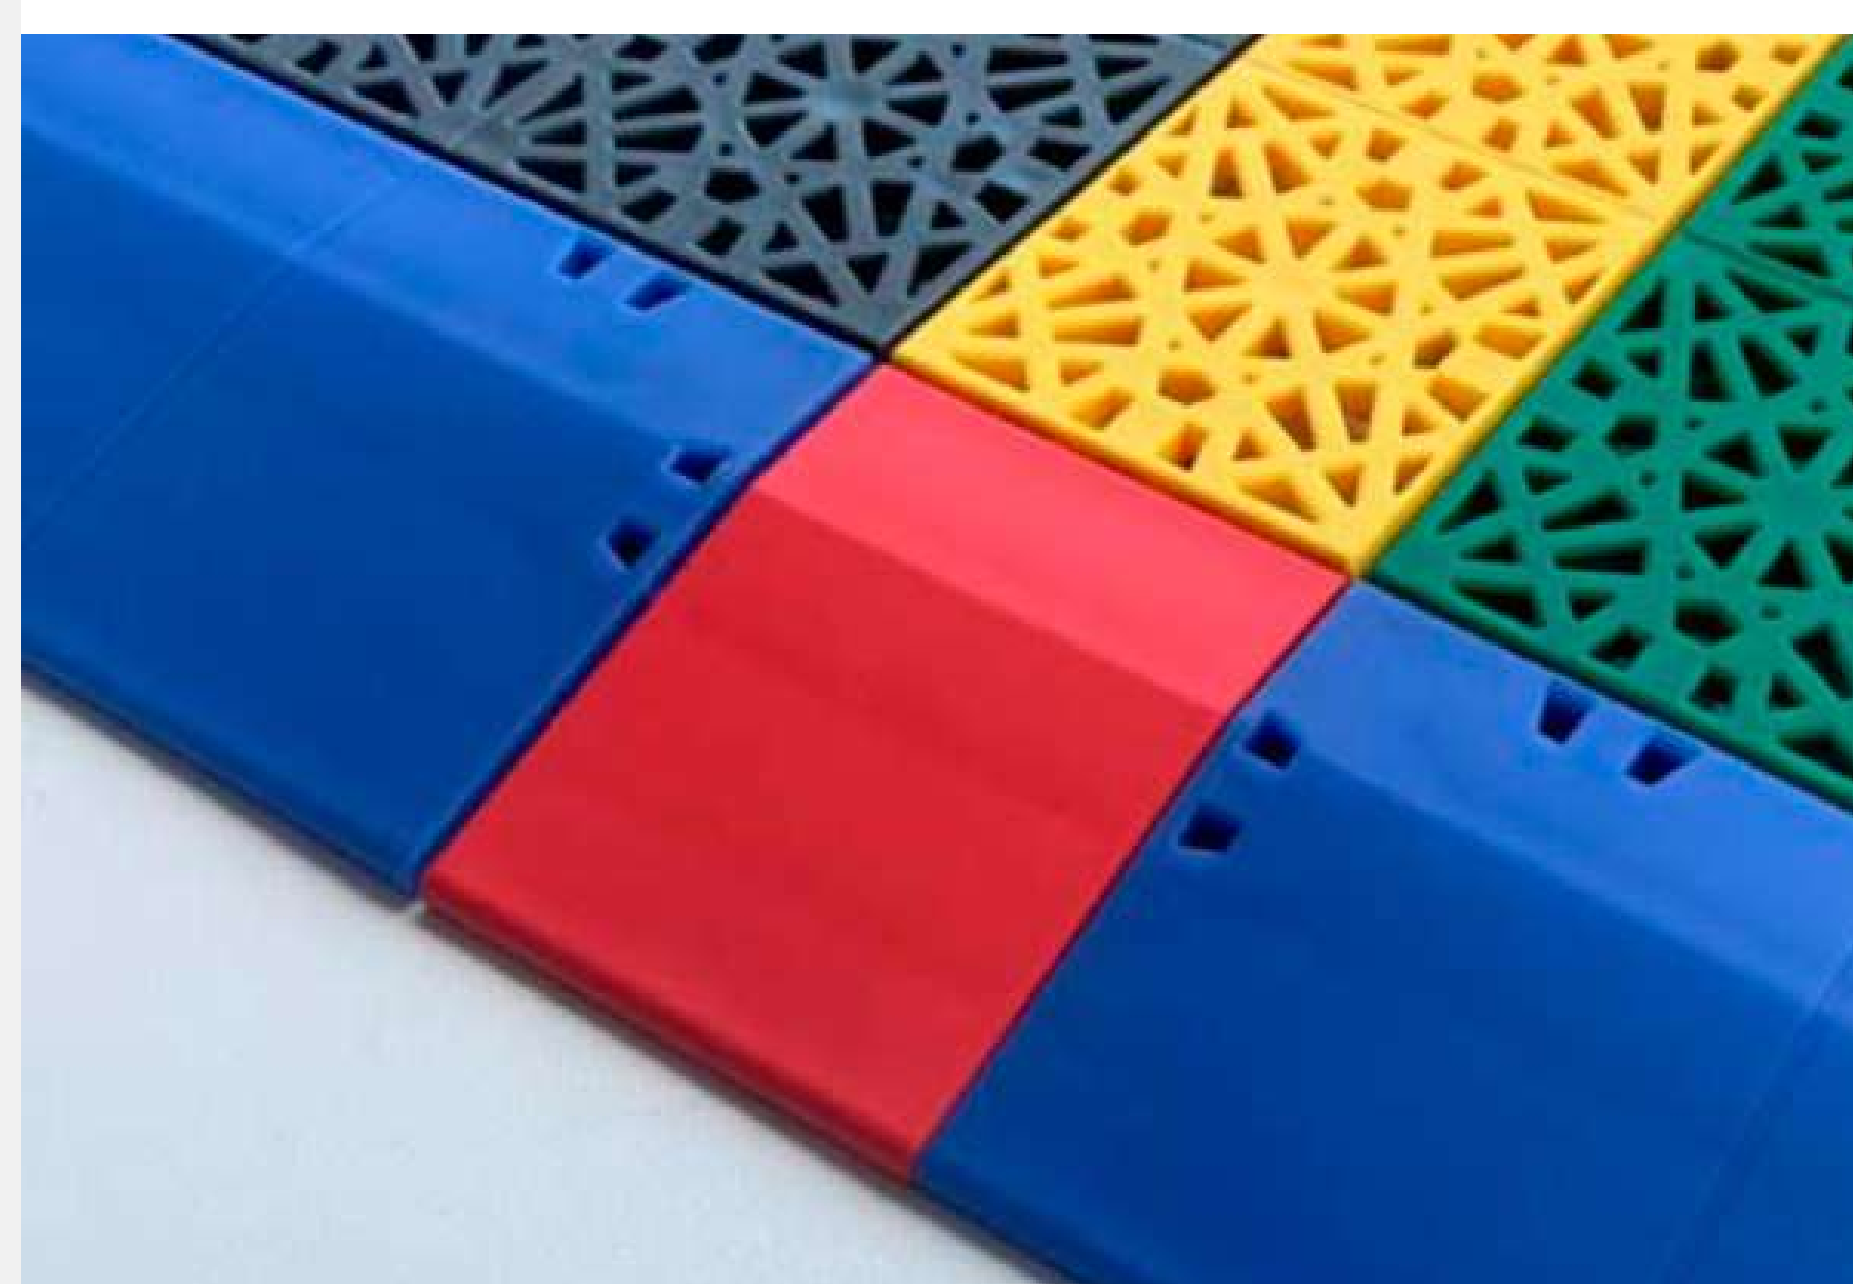

ЦВЕТА ПЛИТКИ:

ПОРОЖКИ 37,5 X 6,0 X 1,2CM

ПОРОЖКИ 37,5 X 6,0 X 1,2CM

ВСТРОЕННАЯ РАЗМЕТКА

УГОЛКИ
6 X 6 X 1,2CM

ПОРОЖКИ ДЛЯ ЛИНЕЙНОЙ ПЛИТКИ

КВАДРАТНЫЙ МОДУЛЬ
5 X 5 X 1,2 CM

КВАДРАТНЫЙ МОДУЛЬ
С ЛОГОТИПОМ

ИНСТРУМЕНТ
для снятия
одиночной плитки

ГЕОТЕКСТИЛЬ

АМОРТИЗАЦИОННАЯ
ПОДЛОЖКА

ПРОФЕССИОНАЛЬНЫЙ
ИНСТРУМЕНТ
для РАЗБОРКИ
ПЛОЩАДКИ