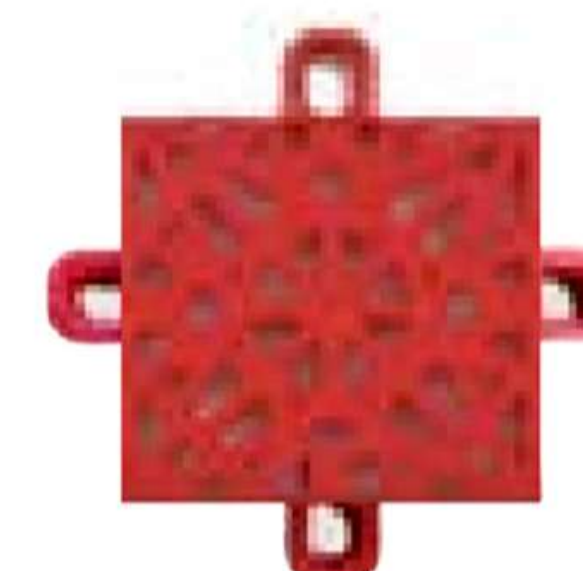

ЦВЕТА ПЛИТКИ:

ПОРОЖКИ 37,5 X 6,0 X 1,2CM

ПОРОЖКИ 37,5 X 6,0 X 1,2CM

ВСТРОЕННАЯ РАЗМЕТКА

УГОЛКИ
6 X 6 X 1,2CM

ПОРОЖКИ ДЛЯ ЛИНЕЙНОЙ ПЛИТКИ

КВАДРАТНЫЙ МОДУЛЬ
5 X 5 X 1,2 CM

КВАДРАТНЫЙ МОДУЛЬ
С ЛОГОТИПОМ

ИНСТРУМЕНТ
для снятия
одиночной плитки

ГЕОТЕКСТИЛЬ

АМОРТИЗАЦИОННАЯ
ПОДЛОЖКА

ПРОФЕССИОНАЛЬНЫЙ
ИНСТРУМЕНТ
для РАЗБОРКИ
ПЛОЩАДКИ